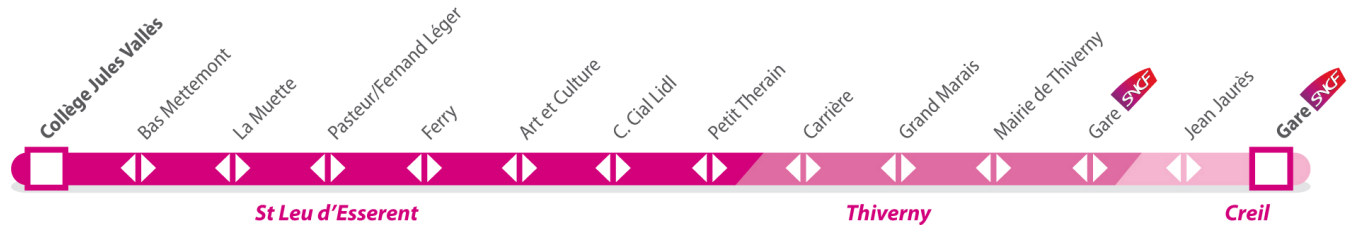

**Ligne X** St Leu d'Esserent ↔ Creil

**St Leu d'Esserent** ▶ **Creil Gare**

**DU LUNDI AU VENDREDI**

St Leu d'Esserent	Collège Jules Vallès	06:37	07:22	08:06	08:44	11:47	12:30	13:15	16:05	16:54	17:55	19:02
St Leu d'Esserent	Bas Mettemont	06:38	07:23	08:07	08:45	11:48	12:31	13:16	16:06	16:55	17:56	19:03
St Leu d'Esserent	La Muette	06:39	07:24	08:08	08:46	11:49	12:32	13:17	16:07	16:56	17:57	19:04
St Leu d'Esserent	Pasteur/Fernand Léger	06:43	07:28	08:12	08:50	11:52	12:35	13:20	16:11	17:00	18:01	19:07
St Leu d'Esserent	Ferry	06:45	07:30	08:14	08:52	11:53	12:36	13:21	16:13	17:02	18:03	19:08
St Leu d'Esserent	Art et Culture	06:46	07:31	08:15	08:53	11:54	12:37	13:22	16:14	17:03	17:04	19:09
St Leu d'Esserent	Centre Commercial Lidl	06:47	07:32	08:16	08:54	11:55	12:38	13:23	16:15	17:04	18:05	19:10
St Leu d'Esserent	Petit Therain	06:49	07:34	08:18	08:56	11:57	12:40	13:25	16:17	17:06	18:07	19:12
Thiverny	Carrière	06:50	07:35	08:19	08:59	11:58	12:41	13:26	16:18	17:07	18:08	19:13
Thiverny	Grand Marais	06:52	07:37	08:21	09:01	11:59	12:42	13:27	16:20	17:09	18:10	19:14
Thiverny	Mairie de Thiverny	06:53	07:38	08:22	09:02	12:00	12:43	13:28	16:21	17:10	18:11	19:15
Thiverny	Gare SNCF	06:54	07:39	08:23	09:03	12:01	12:44	13:29	16:22	17:11	18:12	19:16
Creil	Jean Jaurès	07:00	07:45	08:29	09:09	12:07	12:50	13:35	16:28	17:17	18:18	19:22
Creil	Gare SNCF	07:07	07:52	08:36	09:14	12:14	12:57	13:42	16:35	17:24	18:25	19:29
TER pour Paris		07:17	08:02	08:46	09:24	12:24	13:07	13:52	16:45	17:34	18:35	19:39